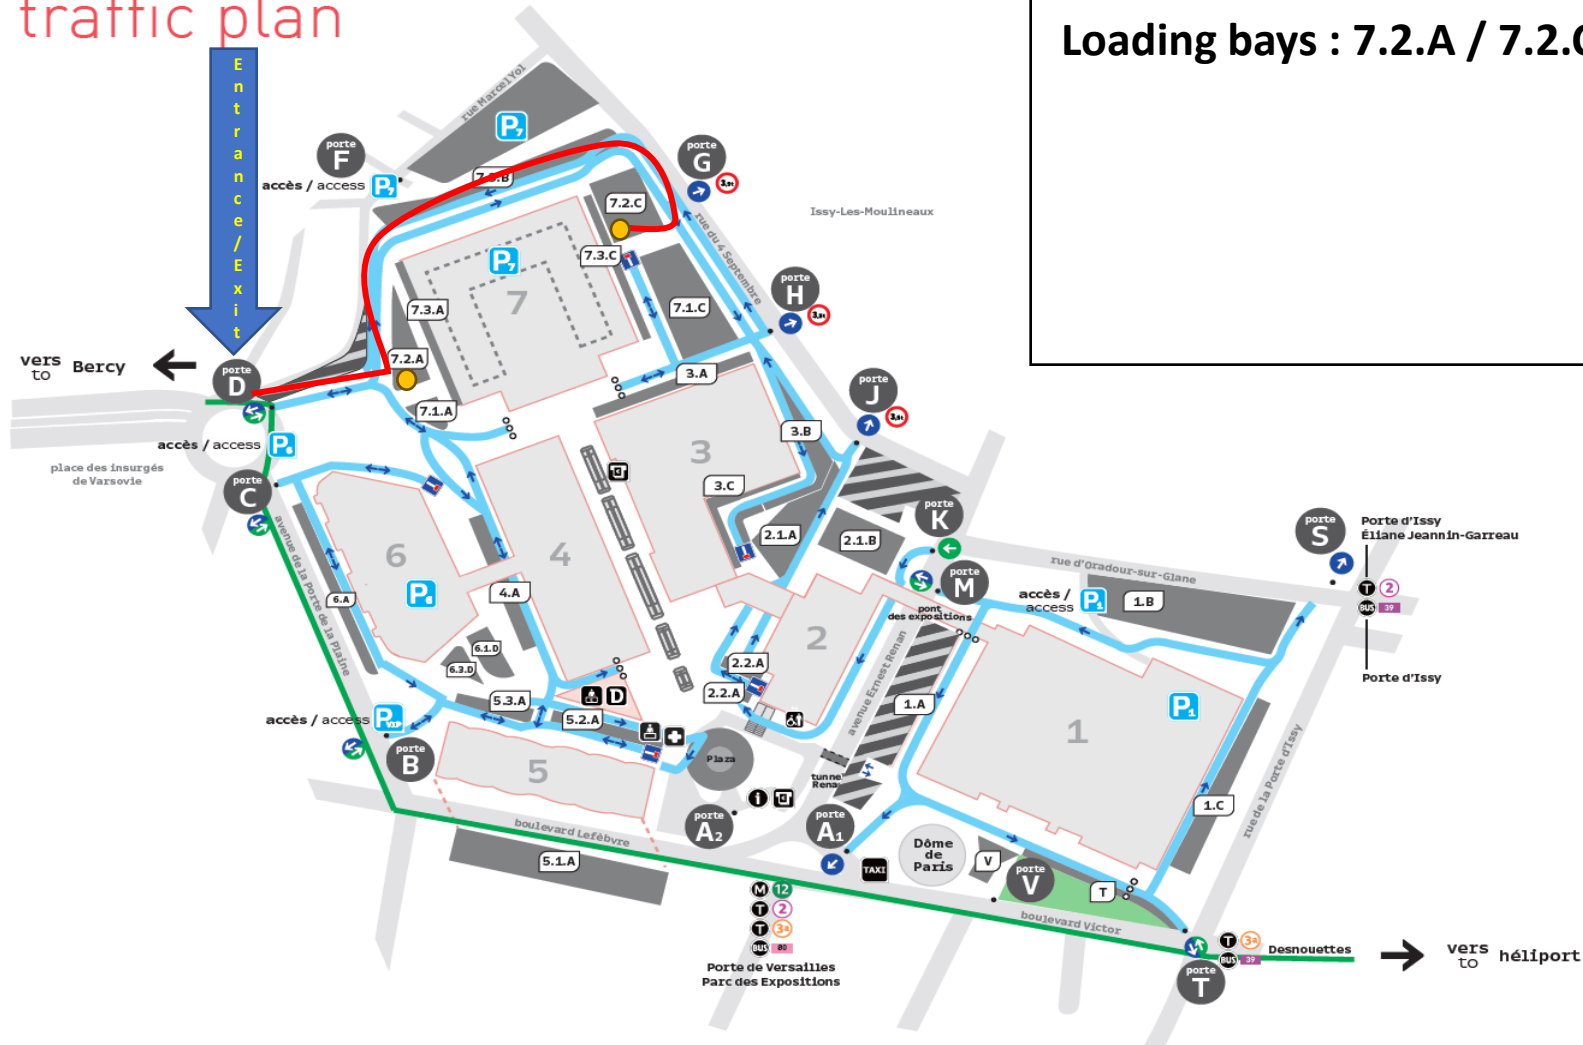

PARIS EXPO PORTE DE VERSAILLES

un site  VIPARIS

Plan de circulation - logistique

Logistics traffic plan

Tel. Poste Général de Sécurité :

01 72 72 16 80